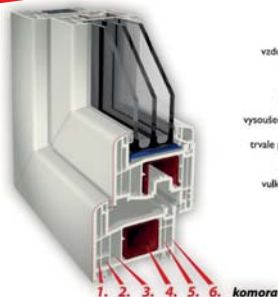

Novinka!

Profil EKOSUN 6
vhodný pro dotace

- 6 komor,
- profil 81 mm,
- super tepelná izolace
- ZDARMA meziskelní rámeček SWISSPACER pro snížení tepelných ztrát a kondenzace

Stavímelevně.com

**OKNA - DVEŘE
KLATOVY**